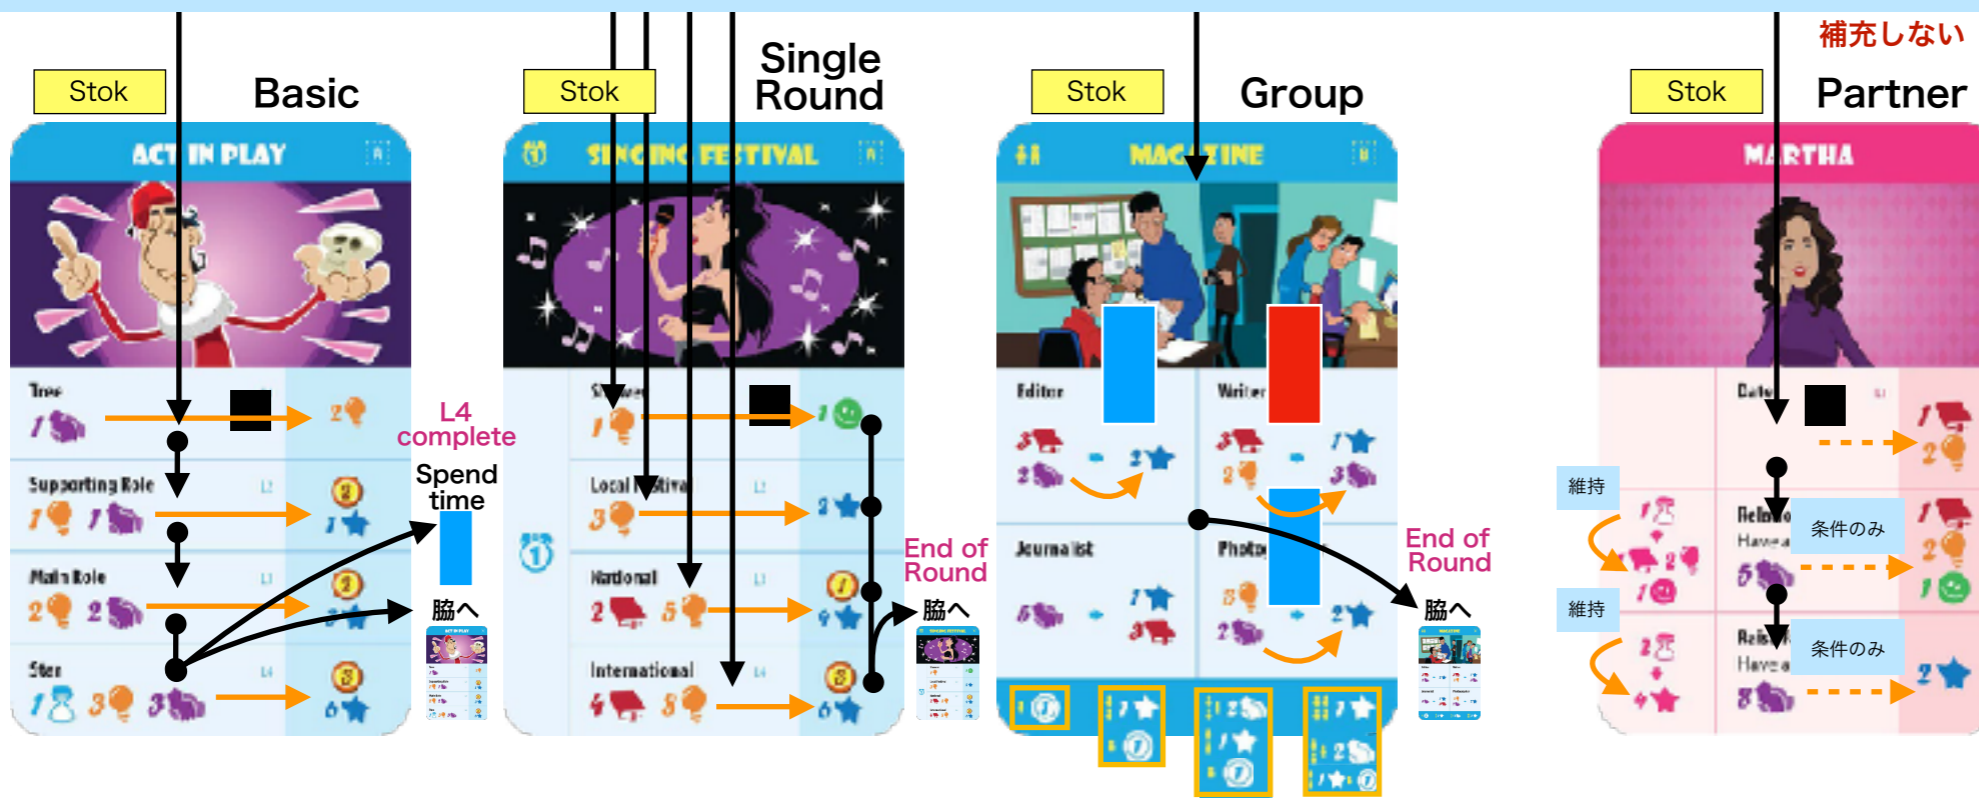

ボード

【手前】 Stok
 配置 & 維持フェーズ
 4つめから、ストレス+1
 Project, Job, Partner
 上記からさらに…Partner
 二人めから、ストレス+1

【手前】 Stok以外
 Item, Activity
 制限なし
 手前から捨て札にすると…
 ストレス+1, 短期幸福-1
 ※Jobの転職, レベルアップを除く

【脇】
 完了Project, Job [Retirement]

ボード